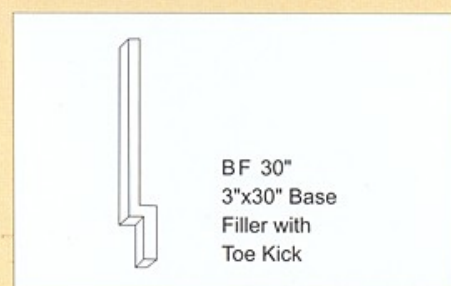

SPECIALTY UNITS