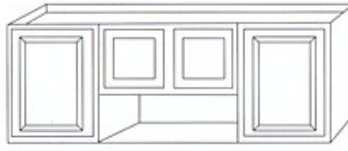

## WALL CABINETS 12" DEEP

W 1824 W 1536  
 W 0930 W 1836  
 W 1230 W 2136  
 W 1530 W 0942  
 W 1830 W 1242  
 W 2130 W 1542  
 W 0936 W 1842  
 W 1236 W 2142  
 W 2430(Single door)

W 2430 W 3636  
 W 2730 W 3936  
 W 3030 W 4236  
 W 3330 W 2442  
 W 3630 W 2742  
 W 3930 W 3042  
 W 4230 W 3342  
 W 2436 W 3642  
 W 2736 W 3942  
 W 3036 W 4242  
 W 3336

W 2415 W 3018  
 W 3015 W 3318  
 W 3315 W 3618  
 W 3615 W 2424  
 W 3012 W 3024  
 W 3312 W 3324  
 W 3612 W 3624  
 W 2418 W 4224

W 4830

W 6030  
 W 5430

WDC 24" x 30"  
 WDC 24" x 36"  
 WDC 24" x 42"  
 Wall Diagonal  
 Corner