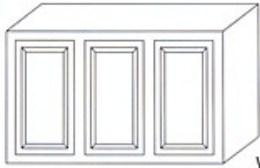

## WALL CABINETS 12" DEEP

W 1824 W 1536  
 W 0930 W 1836  
 W 1230 W 2136  
 W 1530 W 0942  
 W 1830 W 1242  
 W 2130 W 1542  
 W 0936 W 1842  
 W 1236 W 2142  
 W 2430(Single door)

W 2430 W 3636  
 W 2730 W 3936  
 W 3030 W 4236  
 W 3330 W 2442  
 W 3630 W 2742  
 W 3930 W 3042  
 W 4230 W 3342  
 W 2436 W 3642  
 W 2736 W 3942  
 W 3036 W 4242  
 W 3336

W 2415 W 3018  
 W 3015 W 3318  
 W 3315 W 3618  
 W 3615 W 2424  
 W 3012 W 3024  
 W 3312 W 3324  
 W 3612 W 3624  
 W 2418 W 4224

W 4830

W 6030  
 W 5430

WDC 24" x 30"  
 WDC 24" x 36"  
 WDC 24" x 42"  
 Wall Diagonal  
 Corner